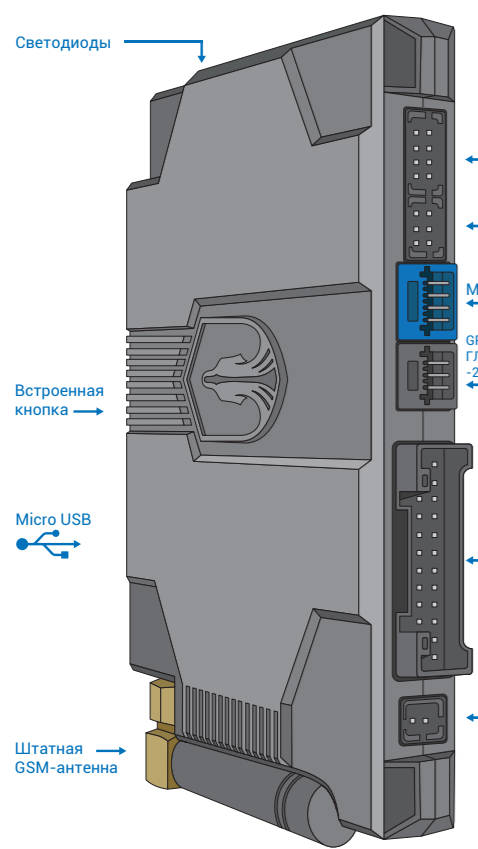

Схема подключения GSM-автосигнализаций Призрак-8xx/ВТ

Призрак 8xx/ВТ серии

Беспроводное реле рLine-221 (для Призрак-820/840)