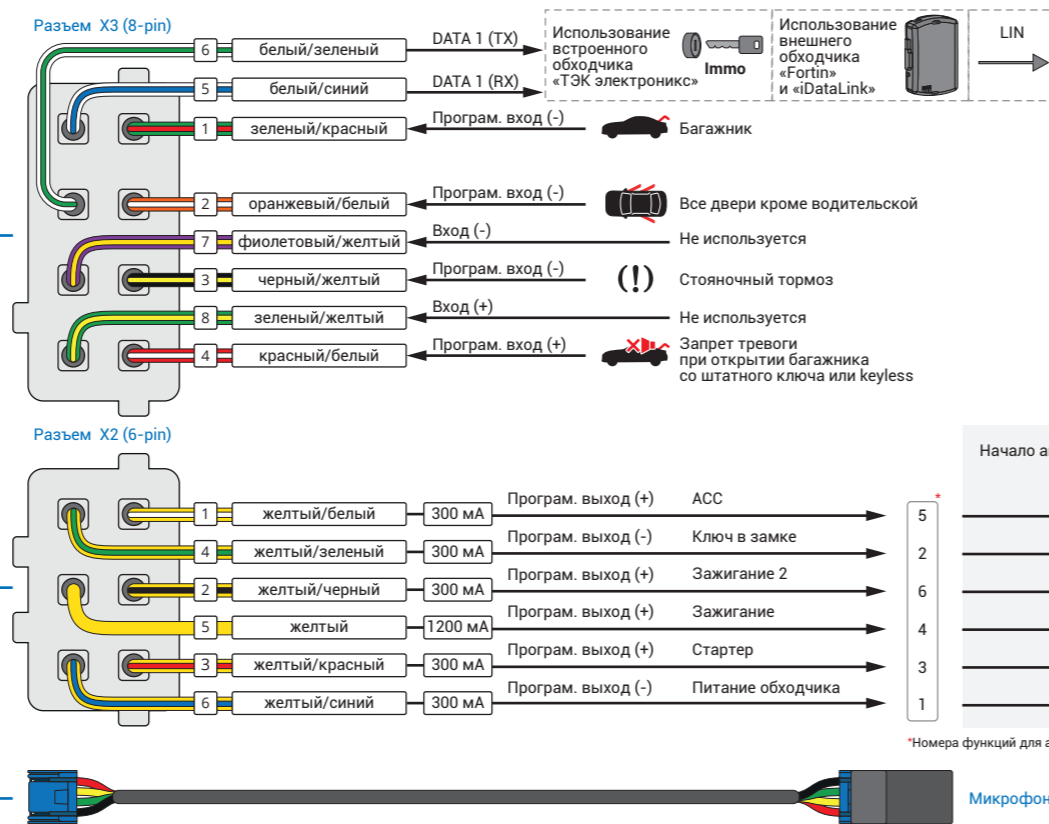

Схема подключения GSM-автосигнализаций Призрак-8xx/ВТ

Призрак 8xx/ВТ серии

Беспроводное реле рLine-221 (для Призрак-820/840)